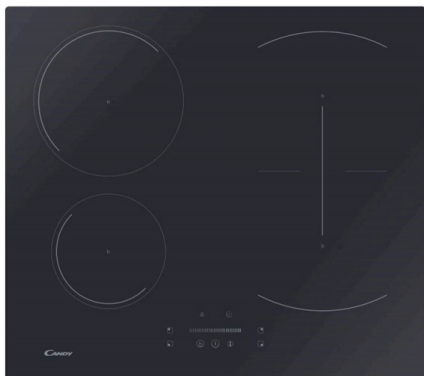

Datum: 16.06.2026

(slika je simbolična)

Kuhalna plošča CANDY CTP643C/YEP, indukcija

Kategorija: [Kuhališča](#)

Dobavljivost: **predvidena dobava 19.06.2026**

Šifra: **68711**

Cena: 284,16€

Kratek opis

Indukcijska kuhalna plošča Candy CTP643C/YEP z drsnikom in tipkami na dotik ter možnostjo povezave dveh kuhalnih polj v eno ima 9 stopenj delovanja in funkcijo Power boost, možnost povečanja moči delovanja za vsa štiri kuhalna polja. S programsko uro lahko določate čas kuhanja, z otroškim zaklepom pa preprečite nezaželene vklope. Na preostanek toplote vas bo opozarjal indikator vročih plošč. Nastavitev prilagodljivo kuhališče ima prednost pred običajnim indukcijskim kuhališčem, saj omogoča, da povežete dve kuhalni polji ter ju nadzorujete kot eno. Kuhanje je tako hitrejše in bolj učinkovito. Funkcija Power Boost omogoča, da začasno močno povečate moč izbranega kuhališča in tako pospešite določene faze priprave hrane. Istočasno lahko s povečano močjo delujeta 2 kuhalni površini. Po 5 minutah plošča samodejno preklopi delovanje s povečane moči na predhodno nastavljeno stopnjo delovanja. Časovnik lahko uporabite kot minutni opomnik, ali ga nastavite tako, da izklopi eno kuhališče po poteku nastavljenega časa. Čas izklopa lahko zamaknete od 1 do 99 minut. Kuhališče po izklopu ostane še nekoliko vroče. Plošča z znakom opozori, da bi se lahko na vročem kuhališču opekli. Zaščita pred prelitjem je varnostna zaščitna funkcija. Kuhalno ploščo samodejno izklopi v 10 sekundah, če voda priteče na nadzorno ploščo. Na prelitje opozori zvočni alarm. Senzor temperatur spremlja temperaturo znotraj indukcijske kuhalne plošče. Ko je zaznana previsoka temperatura, indukcijska kuhalna plošča samodejno preneha delovati. Z registracijo na spletni strani https://www.candy-home.com/sl_SI/podaljsanje-garancije/ si lahko podaljšate jamstvo na skupno 5 let. Podaljšano jamstvo je promocijske narave, trajanje preverite na https://www.candy-home.com/sl_SI/splosni-pogoji/ - splošni pogoji.