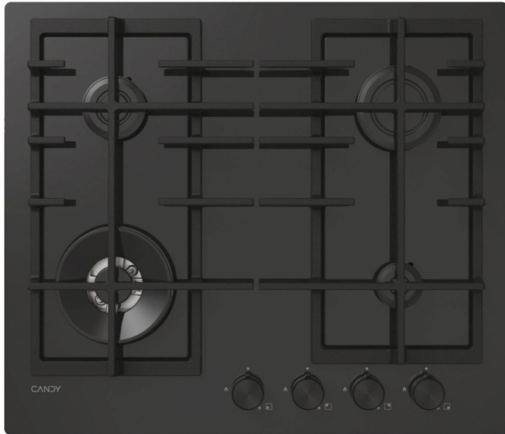

Datum: 16.06.2026

(slika je simbolična)

[Kuhalna plošča CANDY CVFG6BF4PB, plin na steklu](#)

Kategorija: [Kuhališča](#)

Dobavljivost: **predvidena dobava 19.06.2026**

Šifra: **68713**

Cena: 273,62€

Kratek opis

Kuhalna plošča s plinom na steklu Candy CVFG6BF4PB je idealna za ljubitelje sodobnega in inovativnega dizajna. Zagotavlja pridih elegancije, ki se ujema z vsakim kuhinjskim slogom, v kombinaciji z veliko vzdržljivostjo in visoko stopnjo zmogljivosti. Kaljeno steklo je odporno na praske in odrgnine, kar zagotavlja dolgotrajno trpežnost, litoželezne mreže pa omogočajo enostavno čiščenje. Upravljanje je enostavno z gumbi na elektronski vžig, za varnost pa poskrbijo elektromagnetna varovala. Vok gorilnik lahko doseže moč do 3900 W, kar zagotavlja večjo učinkovitost kot tradicionalni gorilniki. Idealen je za velike ponve in omogoča natančno pripravo različnih vrst hrane. Lito železo je zelo cenjen material, ker zagotavlja boljši prenos toplote, odlično odpornost tudi na najvišje temperature in dolgo vzdržljivost. Rešitev, ki vašo kuhinjo spremeni v profesionalni prostor. Kaljeno steklo je zelo elegantno in gladko, hkrati pa je manj občutljivo za poškodbe. Vse rešetke so primerne za pomivanje v pomivalnem stroju, vse kar morate storiti je, da jih zložite v pomivalni stroj in delo je opravljeno. Priporočena temperatura pomivanja je med 70 ° in 75 ° in rešetke bodo kot nove. Candy ponuja možnost podaljšanja jamstva na skupno 5 let, registrirajte aparat na spletni strani: https://www.candy-home.com/sl_SI/podaljsanje-garancije/.

Podrobno o izdelku:

Specifikacije https://www.candy-home.com/sl_SI/kuhalne-plosce/33803422/cvfg6bf4pb/

Namestitev

kuhalne plošče Vgradna

Vrsta

kuhalne plošče plin

Število kuhališč

4