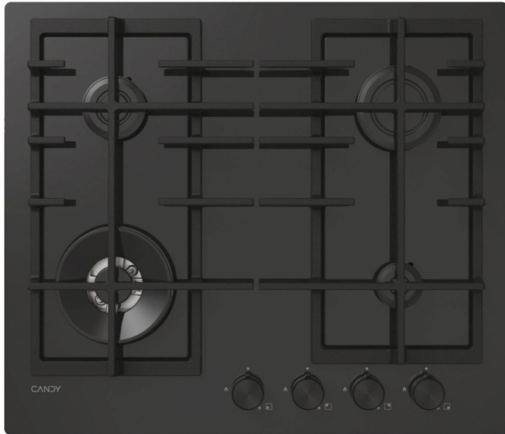

Datum: 16.06.2026

(slika je simbolična)

[Kuhalna plošča CANDY CVFG6BF4PB, plin na steklu](#)

Kategorija: [Kuhališča](#)

Dobavljivost: **predvidena dobava 19.06.2026**

Šifra: **68713**

Cena: 273,62€

Kratek opis

Kuhalna plošča s plinom na steklu Candy CVFG6BF4PB je idealna za ljubitelje sodobnega in inovativnega dizajna. Zagotavlja pridih elegance, ki se ujema z vsakim kuhinjskim slogom, v kombinaciji z veliko vzdržljivostjo in visoko stopnjo zmogljivosti. Kaljeno steklo je odporno na praske in odrgnine, kar zagotavlja dolgotrajno trpežnost, litoželezne mreže pa omogočajo enostavno čiščenje. Upravljanje je enostavno z gumbi na elektronski vžig, za varnost pa poskrbijo elektromagnetna varovala. Vok gorilnik lahko doseže moč do 3900 W, kar zagotavlja večjo učinkovitost kot tradicionalni gorilniki. Idealen je za velike ponve in omogoča natančno pripravo različnih vrst hrane. Lito železo je zelo cenjen material, ker zagotavlja boljši prenos toplote, odlično odpornost tudi na najvišje temperature in dolgo vzdržljivost. Rešitev, ki vašo kuhinjo spremeni v profesionalni prostor. Kaljeno steklo je zelo elegantno in gladko, hkrati pa je manj občutljivo za poškodbe. Vse rešetke so primerne za pomivanje v pomivalnem stroju, vse kar morate storiti je, da jih zložite v pomivalni stroj in delo je opravljeno. Priporočena temperatura pomivanja je med 70 ° in 75 ° in rešetke bodo kot nove. Candy ponuja možnost podaljšanja jamstva na skupno 5 let, registrirajte aparat na spletni strani: https://www.candy-home.com/sl_SI/podaljsanje-garancije/.